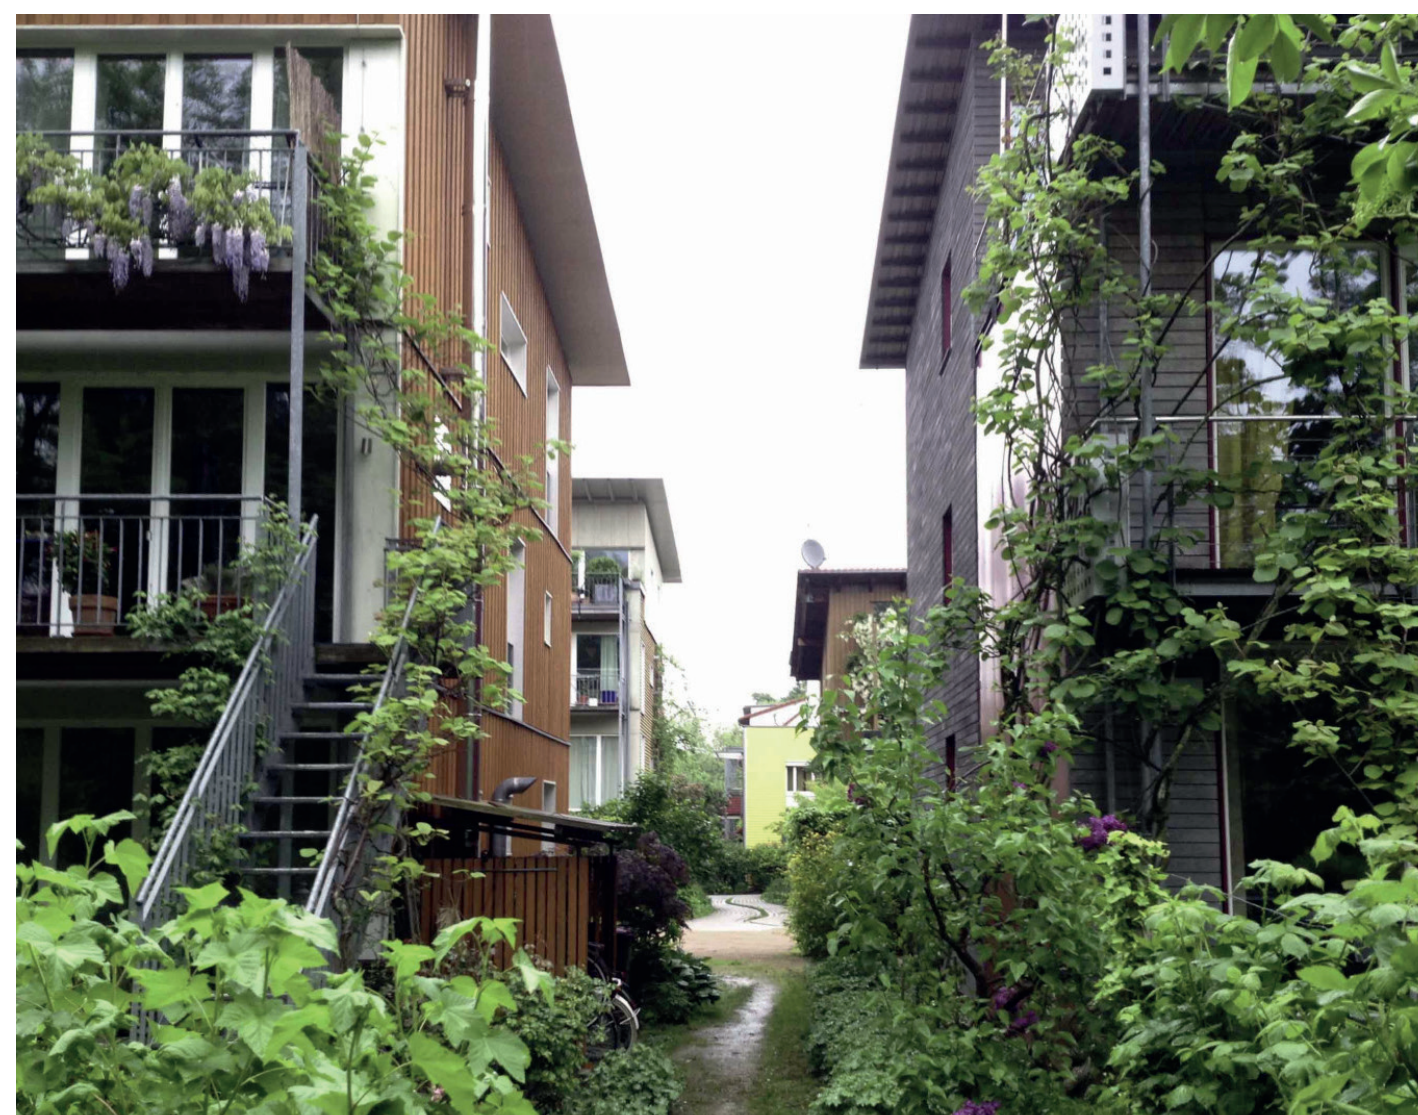

# LA ZAC DES PORTES DE LA MÉDITERRANÉE À ARGELÈS

Vers un nouvel art d'habiter la ville

Les habitats recensés du site

Références bâties : vers une architecture intégrée au paysage du site

Un quartier intégré au paysage et au territoire

Des espaces paysagers confortables support de nature et de biodiversité