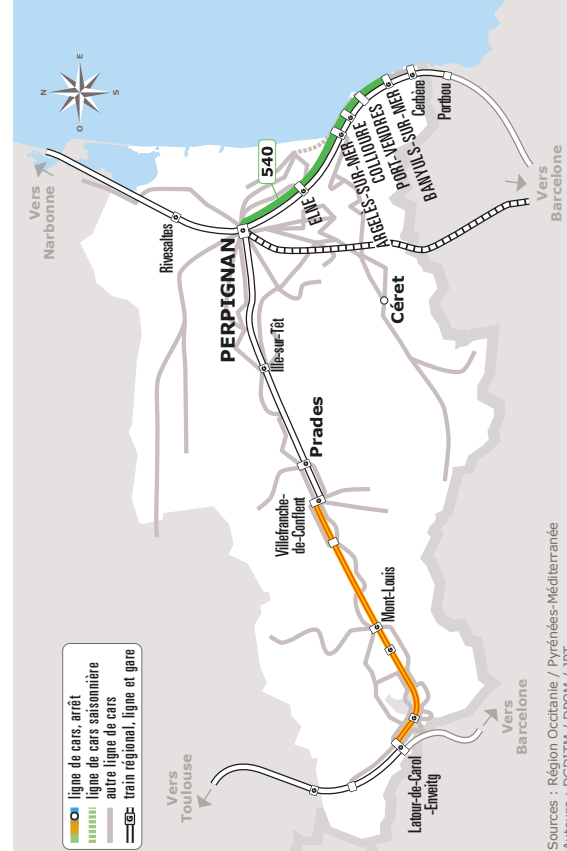

Les horaires sont donnés à titre indicatif. Se présenter à l'arrêt 5 minutes avant l'horaire du car.

Ne circule pas les jours fériés

⁽¹⁾ Montée interdite

Sources : Région Occitanie / Pyrénées-Méditerranée
Auteurs : DGDITM / DPOM / JPT
Date : Septembre 2023